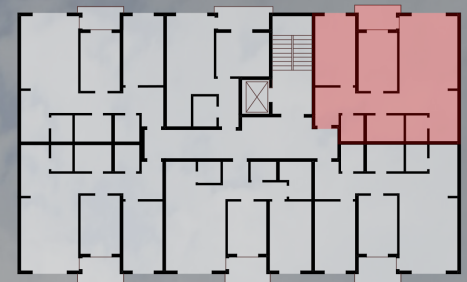

Tipi F
LLAMELLA R2 91.70m²
Kati-II,III,IV,V,VI

LLAMELLA R2 Tipi F
91.70m²

- QENDRIMI DITORE, KUZHINE & TREPEZARI
- BALKONI
- WC
- BANJO
- DEPO
- DHOME FJETJE
- DHOME FJETJE II

Kompleksi Banesor

ROYAL RESIDENCE 2