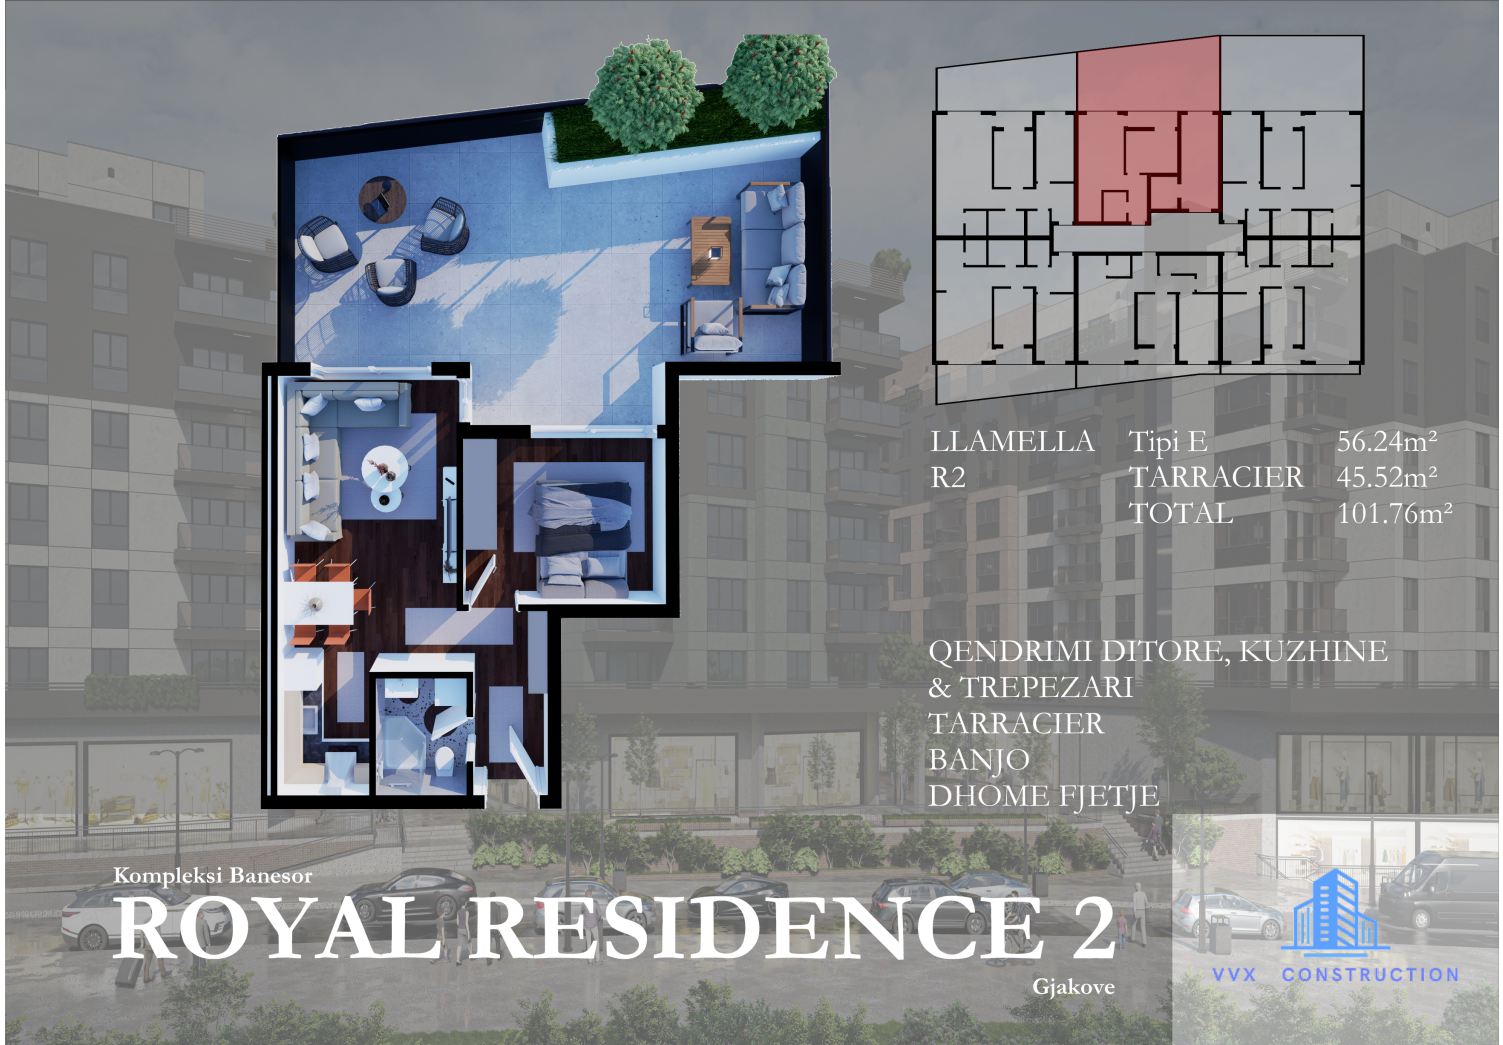

Tipi E 101.76m²
 LLAMELLA R2 Kati-I

LLAMELLA	Tipi E	56.24m ²
R2	TARRACIER	45.52m ²
	TOTAL	101.76m ²

QENDRIMI DITORE, KUZHINE
 & TREPEZARI
 TARRACIER
 BANJO
 DHOME FJETJE

Kompleksi Banesor

ROYAL RESIDENCE 2