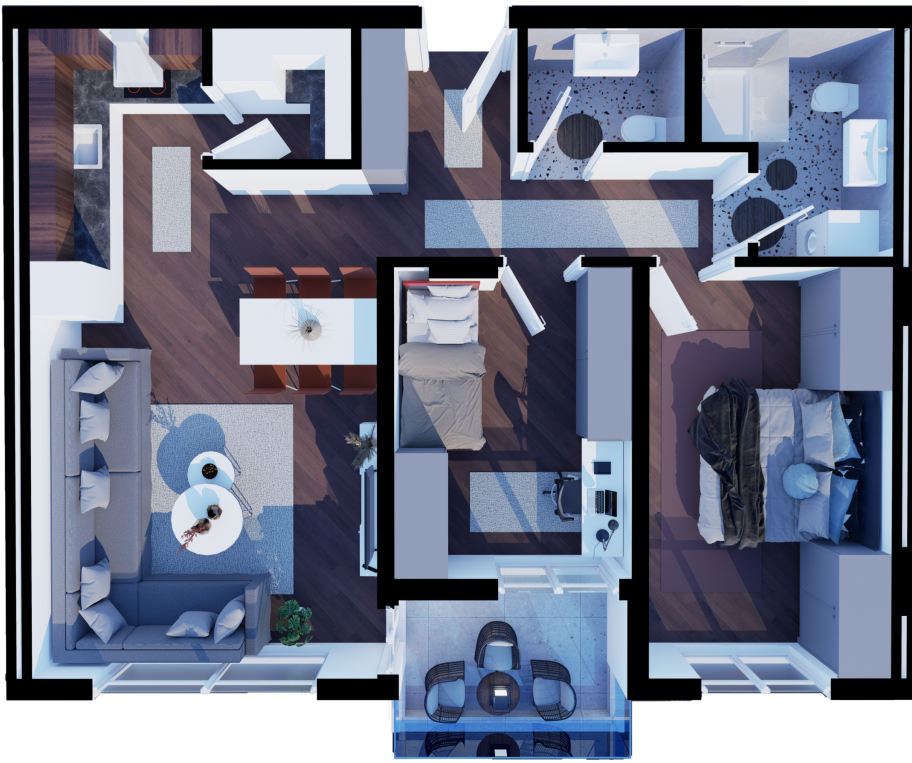

Tipi B  
LLAMELLA R2      84.56m<sup>2</sup>  
Kati-II,III,IV,V,VI

LLAMELLA      Tipi B  
R2      84.56m<sup>2</sup>

- QENDRIMI DITORE, KUZHINE
- & TREPEZARI
- BALLKONI
- WC
- BANJO
- DEPO
- DHOME FJETJE
- DHOME FJETJE II