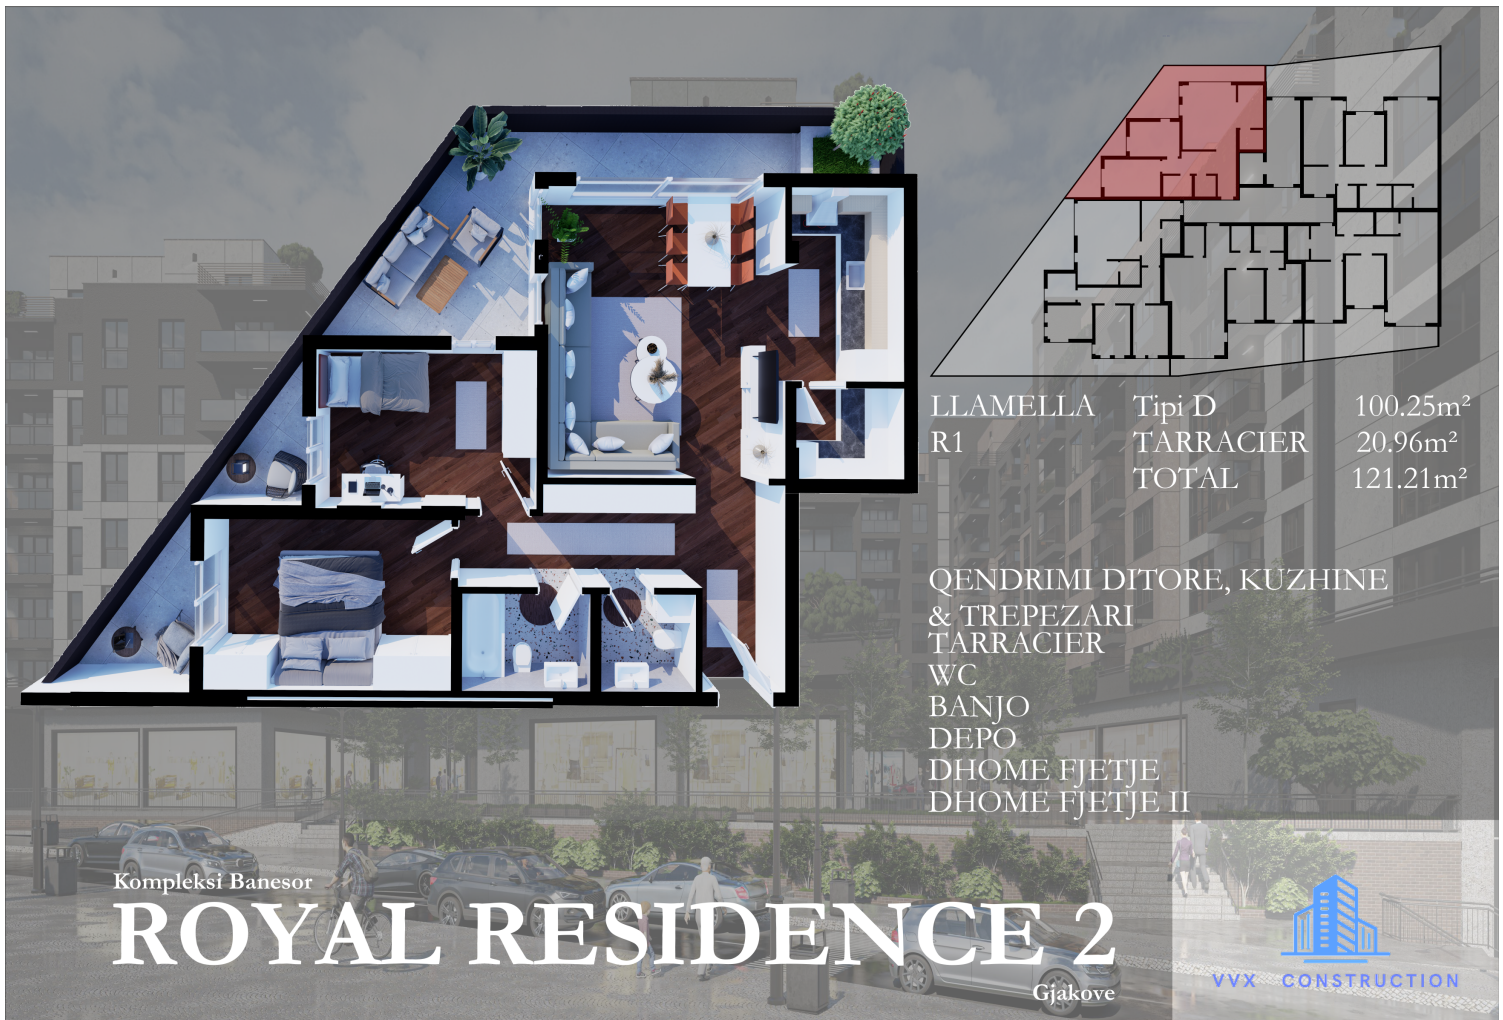

Tipi D
LLAMELLA R1

121.21m²
Kati-I

LLAMELLA	Tipi D	100.25m ²
R1	TARRACIER	20.96m ²
	TOTAL	121.21m ²

QENDRIMI DITORE, KUZHINE
& TREPEZARI
TARRACIER
WC
BANJO
DEPO
DHOME FJETJE
DHOME FJETJE II

Kompleksi Banesor

ROYAL RESIDENCE 2

Gjakove